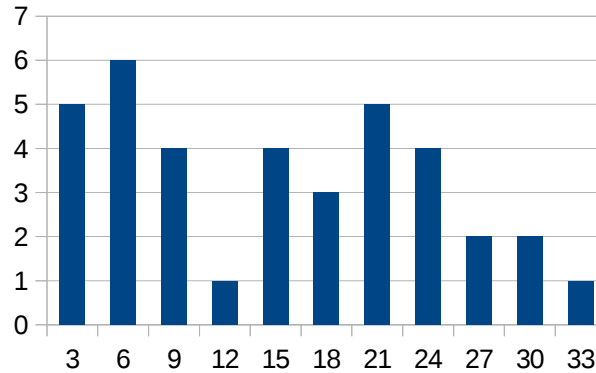

Sheet1

	Quiz 1	Quiz 2	Quiz 3
002615	14	19	5
011996	10	12	1
021196	7	14	6
031227	24	22	14
051996	7	23	5
062430	20	28	19
104811	23	27	22
111596	9	27	22
114237	20	29	18
120007	12	21	6
120606	11	22	16
123321	0	16	22
123516	16	21	9
131313	9	0	
144138	10	18	20
173869	22	28	20
231996	18	16	5
240732	16	22	8
276199	11	17	4
315177	8	7	3
327603	11	25	14
411625	21	22	28
416613	10	10	14
420069	22	25	25
424242	14	17	8
465489	15	17	15
573629	19	24	16
585727	21	23	27
591280	32	32	32
605890	7	9	2
666669	21	25	30
671113	23	25	24
727096	20	24	10
769442	18	9	1

Quiz 3 Stats

Average: 14.08108108
 StdDev: 9.028899214

Sheet1

805108	11	14	19
906889	13	23	
910197	18	19	9
966352	18	11	1
999999	16	29	21