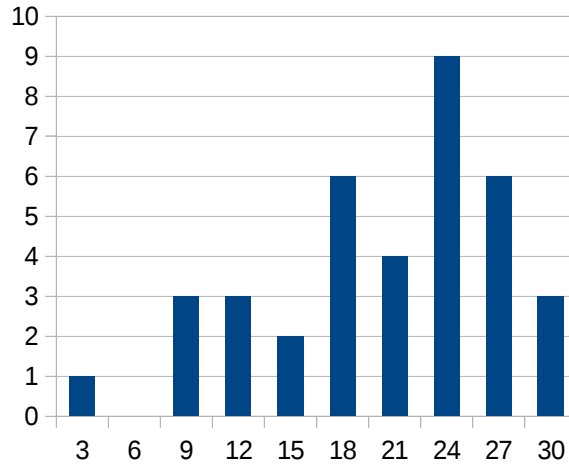

Sheet1

	Quiz 1	Quiz 2
002615	14	19
011996	10	12
021196	7	14
031227	24	22
051996	7	23
062430	20	28
104811	23	27
111596	9	27
114237	20	29
120007	12	21
120606	11	22
123321	0	16
123516	16	21
131313	9	0
144138	10	18
173869	22	28
231996	18	16
240732	16	22
276199	11	17
315177	8	7
327603	11	25
411625	21	22
416613	10	10
420069	22	25
424242	14	17
465489	15	17
573629	19	24
585727	21	23
591280	32	32
605890	7	9
666669	21	25
671113	23	25
727096	20	24
769442	18	9

Quiz 2 Data:

Avg: 19.55263158  
 Std Dev: 7.000761999

Sheet1

805108	11	14
906889	13	23
910197	18	19
966352	18	11
999999	16	29