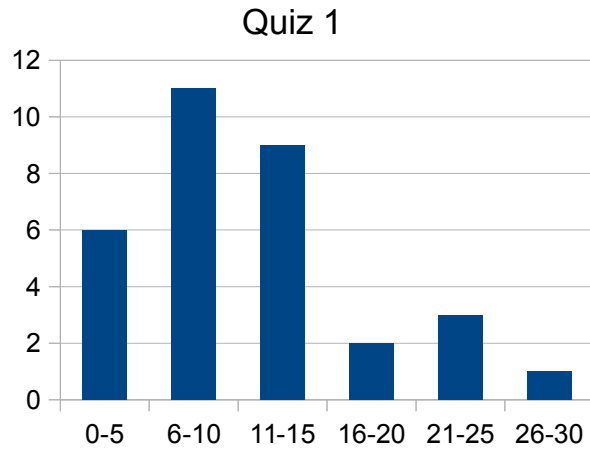

Grades

Code	Quiz 1
101	9
102	4
103	12
104	6
105	7
106	21
107	22
108	3
109	11
110	15
111	10
112	9
113	9
114	14
115	12
116	8
117	5
118	3
119	27
120	6
121	14
122	15
123	4
124	11
125	18
126	8
129	21
130	6
131	13
133	7
134	16
135	5

Average: 10.96875
St. Dev.: 6.0720639