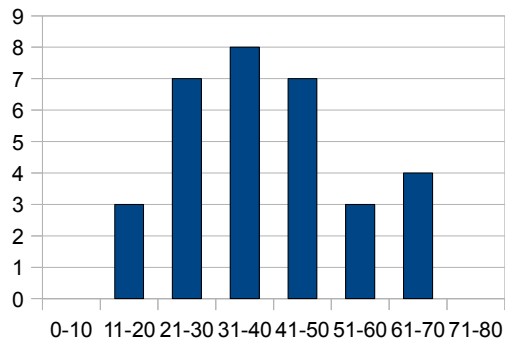

Grades

Code	Quiz 1	Quiz 2	Quiz 3	Quiz 4	Quiz 5	Final	Total(100)	Final Avg. (out of 80): 38.66
101	22	16	17	22	14	65	72.71	Final St.Dev.: 15.23
102	10	13	10	13	7	50	50.42	
104	18	15	14	18	19	38	52.92	
105	17	7	12	20	6	67	65.21	
106	21	8	11	20	8	27	41.88	
107	20	13	14	21	15	52	61.67	
108	4	4	6	4	7	26	25	
109	11	12	10	22	9	55	57.29	
110	11	15	9	15	11	20	34.17	
111	3	6	9	11	8	22	27.92	
112	9	13	13	22	4	37	46.88	
113	3		1	4	1	13	11.88	
114	7	8	6	4		24	25.42	
115	4	9	2	9		22	23.75	
116	5	2	4	12	1	32	29.58	
117	10	14	10	13	2	37	42.71	
118	21	10	18	15	12	64	67.5	
119	5	11	11	16	11	38	44.17	
120	18	12	16	20	4	46	56.25	
122	12	5	22	16	16	44	55	
124	8	10	11	11	3	22	30.42	
125	24	7	17	13	18	31	49.38	
126	13	11	11	21	10	46	52.08	
127	19	10	9	15	9	33	42.71	
129	7	10	9	14	4	47	46.04	
130	12	11	14	17	10	32	42.5	
131	16	11	9	10	17	61	60.63	
132	18	20	23	20	10	57	69.38	
133	19	13	12	13	20	44	54.58	
134	4	3	5	11	5	30	29.17	
135	4	5	5	4		11	14.38	Total Avg. (out of 100): 44.69
136	5	14	11	13	8	44	46.67	Total St.Dev.: 15.9

Final

Course Total