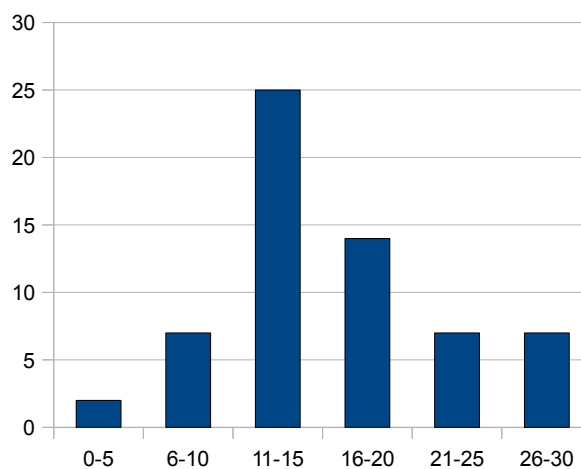

Scores

Code	Quiz 1	Quiz 2	Quiz 3
101	19	23	19
102	13	15	17
103	17	20	13
104	11	10	12
105	21	22	10
106	17	12	
107	4	17	12
108	13	5	11
109	17	20	29
110	19	14	14
111	11	18	25
112	26	26	20
113	20	15	26
114	22	15	15
115	12	10	16
116	27	24	21
117	8	15	14
118	18	21	16
119		3	
120	19	17	26
121	9	9	3
122	17	21	19
123	27	24	24
124	21	24	14
125	17	13	13
126	8	2	13
127	17	17	17
128	16	21	26
129	21	18	28
130	25	26	25
131	10	14	
132	6	10	7
133	25	23	22
134	9	7	4
135	20	20	
136	15	14	17
137	21	18	28
138	22	16	27
139	20	11	15
140	10		16
141	27	18	14
142	13	15	6
143	15	25	15
144	11	18	11
145	28	28	15
146	20	12	13
147	13	13	12
148	23	20	21
149	5		

Average: 15.79
Standard Deviation: 6.32

Quiz 3

Scores

150	20	15	18
151	8	4	19
152	13	8	13
153	11	7	14
154	17	24	
155	11	13	16
156	26	21	22
157	4	10	
158	24	21	20
159	11	15	
160	12	3	
161	16	14	13
162		8	
163			
164	19	20	7
165	7		
166	27	22	11
167	21	21	17
168	6	9	11
169	17	12	14
170	5	20	11
171	6	11	6
172	16		
173	8		8
174	7	2	6
175	3		
176	4	6	12