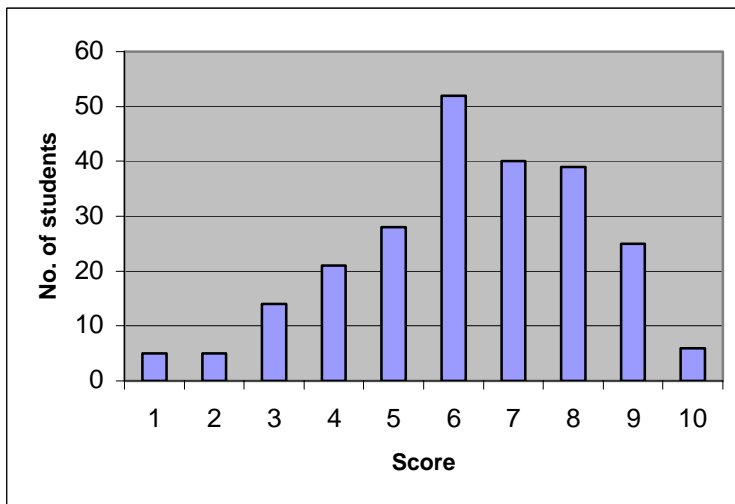

Physics 1C Fall 2009  
Quiz 1

Average: 62.9 %  
Standard deviation: 20%

Code No.	% Score
#001	70
#002	50
#003	80
#004	80
#005	70
#006	70
#007	70
#008	50
#009	80
#010	90
#011	90
#012	60
#013	80
#014	10
#015	20
#016	60
#017	80
#020	90
#021	60
#022	80
#023	10
#025	60

#026	40
#027	30
#028	50
#029	80
#030	90
#031	60
#032	50
#033	70
#034	90
#035	80
#036	40
#037	60
#038	90
#039	50
#040	60
#041	70
#042	100
#043	50
#044	70
#045	80
#046	60
#047	60
#048	60
#049	70
#050	90
#051	60
#052	40
#053	20
#054	50
#055	50
#056	70
#057	70
#058	90
#059	80
#060	70
#061	40
#062	50
#063	80
#064	60
#065	90
#066	60
#067	60
#068	60
#069	70
#070	90
#071	80
#072	70
#073	70
#074	50
#075	80